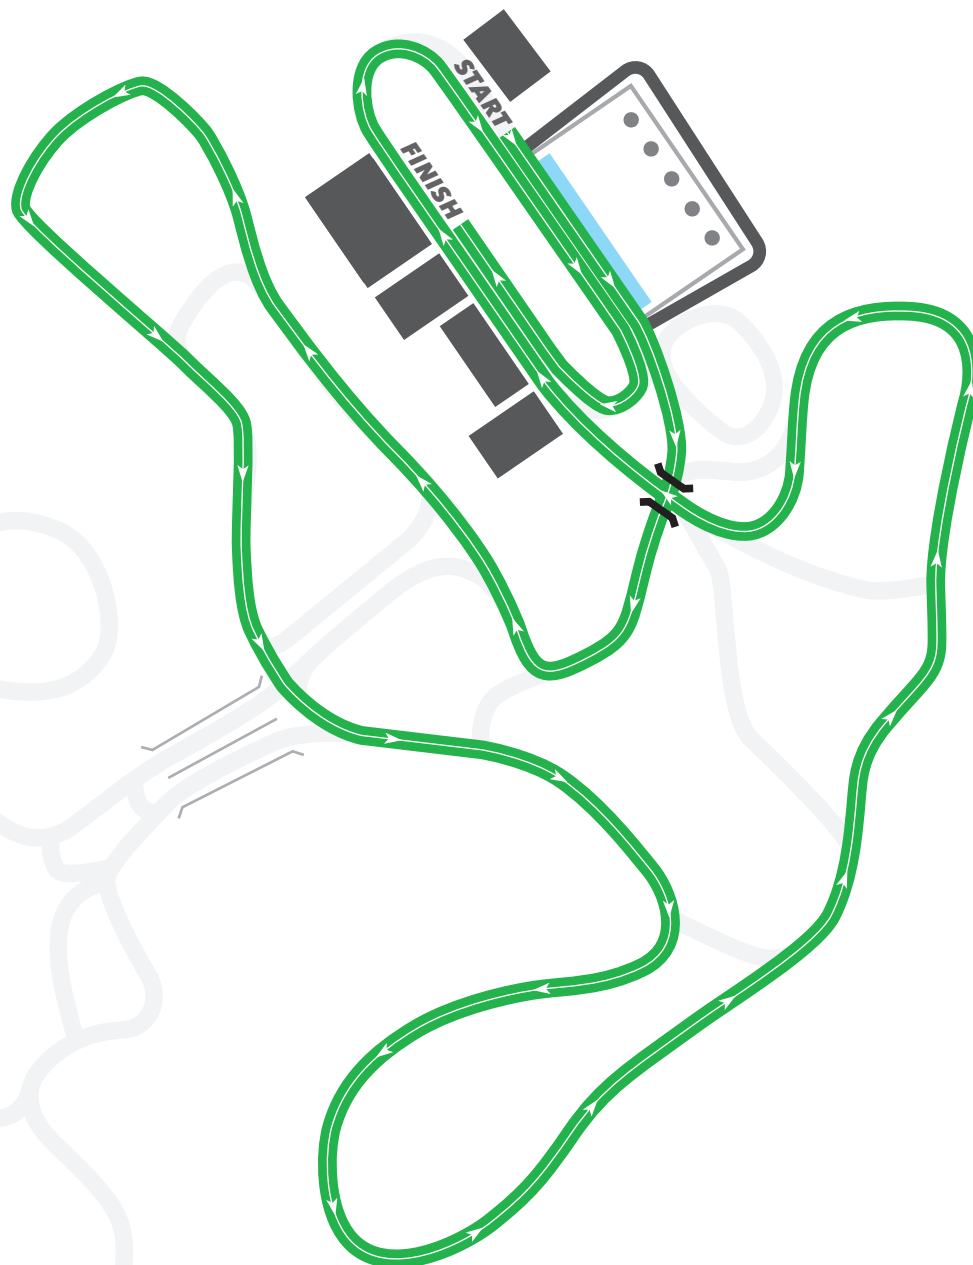

2 500 m

Prolog - F