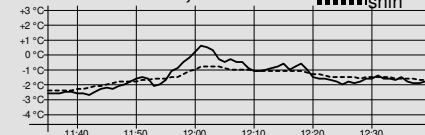

HD: 54 m Kola: 1 x 5 km

MC: 53 m Nejvyšší bod: 1037 m

TC: 170 m Nejnižší bod: 983 m

Počasí: zataženo, sněžení

Poř.	Číslo	Jméno	Roč.	Klub	Čas	Ztráta
------	-------	-------	------	------	-----	--------

Mistrem České republiky pro rok 2020 se stává ELIÁŠ David, SKI Sokol Stachy