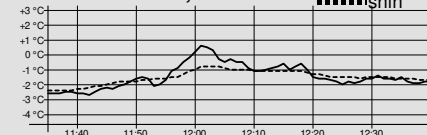

Žáci starší 2005 U15

5 km klasicky

Start: 12:05:20

Konec: 12:40:04

Informace o trati

Čís. homologace: 11/32.04/05

HD: 54 m Kola: 1 x 5 km

MC: 53 m Nejvyšší bod: 1037 m

TC: 170 m Nejnižší bod: 983 m

Počasí: zataženo, sněžení

Poř.	Číslo	Jméno	Roč.	Klub	Čas	Ztráta
48.	85	ŠERCL Miroslav	2005	JBCN Ski klub Jablonec nad Nisou	18:01.6	3:29.8
49.	72	ZEMÁNEK Matěj	2005	LSKL LSK Lomnice n.P.	18:13.7	3:41.9
50.	73	TUREČEK Ondřej	2005	TRUT Olfin Car Ski Team Trutnov	18:21.4	3:49.6
51.	70	TISCHLER Jan	2005	SKSV Fischer Ski klub Šumava Vimperk	18:27.2	3:55.4
52.	79	SEIDENGLANZ Vojtěch	2005	SOSY SKI Sokol Stachy	18:42.3	4:10.5
53.	80	UHER Adam	2005	RAVY TJ Radon Vysoká Pec	18:43.2	4:11.4
54.	82	KALHOUS Jan	2005	SKPU SKP Ústí nad Labem	18:56.1	4:24.3
55.	62	POBIŠ Cyril	2005	SKRO SK Rover Praha	21:34.4	7:02.6

Výkonnostní třída do času do místa

I.	15:58.9	(17.)
II.	16:42.5	(27.)
III.	18:53.3	(53.)

Přihlášeno: 55

Startovalo: 55

Klasifikováno: 55

DNS: 0

DNF: 0

DSQ: 0

Technický delegát
Josef Gabriel

Sekretář závodu
Jiří Ďoubalík