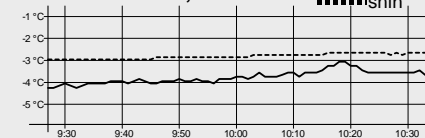

HD: 29 m Kola: 1 x 2 km

MC: 15 m Nejvyšší bod: 1019 m

TC: 53 m Nejnižší bod: 990 m

Počasí: zataženo, sněžení

Poř.	Číslo	Jméno	Roč.	Klub	Čas	Ztráta	
23.	22	DUBSKÁ Barbora	2004	JBCN	Ski klub Jablonec nad Nisou	7:13.0	53.0
24.	1	VIKTOROVÁ Nela	2004	SKSV	Fischer Ski klub Šumava Vimperk	7:22.0	1:02.0
25.	9	DVOŘÁKOVÁ Karla	2004	SNKV	LK Slovan Karlovy Vary	7:28.7	1:08.7
26.	20	KUBÍČKOVÁ Zuzana	2004	SKSK	Wikov SKI Skuhrov nad Bělou	7:29.4	1:09.4
27.	25	WALCHETSEDEROVÁ Linda	2004	LKAS	Lyžařský klub Jasan Aš	7:30.2	1:10.2
28.	16	KOSTKOVÁ Alena	2004	DULI	TJ Dukla Liberec	7:30.8	1:10.8
29.	18	BROŽKOVÁ Denisa	2004	SKIJ	ČKS SKI Jilemnice	7:31.9	1:11.9
30.	17	NIKODÝMOVÁ Nikola	2004	SOSK	TJ Sokol Skuhrov	7:32.6	1:12.6
31.	23	BROŽKOVÁ Kateřina	2004	SOSK	TJ Sokol Skuhrov	7:35.7	1:15.7
32.	6	VÁVROVÁ Nataly	2004	JBCN	Ski klub Jablonec nad Nisou	7:39.1	1:19.1
33.	5	BLÁHOVÁ Lucie	2004	BAOS	TJ Baník Osek	7:45.0	1:25.0
34.	12	ŠMEJKALOVÁ Viktorie	2004	SNKV	LK Slovan Karlovy Vary	7:49.8	1:29.8
35.	7	ČAPKOVÁ Anna	2004	LSKL	LSK Lomnice n.P.	7:54.3	1:34.3
36.	4	ŠVEHLOVÁ Patricie	2004	LOTE	Lokomotiva Teplice	7:54.5	1:34.5
37.	10	KRÁKOROVÁ Eva	2004	TRUT	Olfín Car Ski Team Trutnov	7:54.9	1:34.9
38.	2	BUREŠOVÁ Aneta	2004	TRUT	Olfín Car Ski Team Trutnov	8:04.9	1:44.9
39.	8	VYHLÍDKOVÁ Sára	2004	LSKL	LSK Lomnice n.P.	8:07.1	1:47.1
40.	3	BRUNCLÍKOVÁ Monika	2004	DULI	TJ Dukla Liberec	8:14.4	1:54.4
41.	19	PLECHÁČOVÁ Barbora	2004	TRUT	Olfín Car Ski Team Trutnov	8:22.8	2:02.8