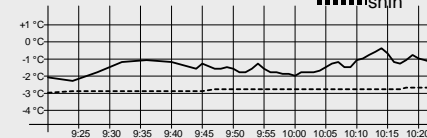

Žáci starší 2005

1 km sprint V kvalifikace

Start: 9:50:20

Konec: 10:12:27

Informace o trati

Čís. homologace: -----

HD: 7 m Kola: 1 x 1 km

MC: 5 m

TC: 12 m

Počasí: zataženo

Poř.	Číslo	Jméno	Roč.	Klub	Čas	Ztráta
26.	47	CHALUPNÝ David	2005	SKSV Fischer Ski klub Šumava Vimperk	2:54.08	21.55
27.	53	HÁJEK Vojtěch	2005	NMNM SK Nové Město na Moravě	2:54.53	22.00
28.	54	WALTMAN Jeffrey	2005	SKSV Fischer Ski klub Šumava Vimperk	2:54.56	22.03
29.	55	ŠERCL Miroslav	2005	JBCN Ski klub Jablonec nad Nisou	2:55.12	22.59
30.	61	ŠIKOLA Michal	2005	JBCN Ski klub Jablonec nad Nisou	2:57.70	25.17
31.	80	PTÁČEK Jan	2005	JBCN Ski klub Jablonec nad Nisou	2:59.27	26.74
32.	58	TABARA Šimon	2005	DLOM TJ Dolní Lomná	3:00.12	27.59
33.	84	KAMARÁD Vít	2005	SKSR Sportovní klub Svatka	3:00.29	27.76
34.	66	TISCHLER Jan	2005	SKSV Fischer Ski klub Šumava Vimperk	3:01.72	29.19
35.	49	STACH Martin	2005	SKJA SKI Janov - Bedřichov	3:02.18	29.65
36.	59	BÁRTA Barnabáš	2005	LSKL LSK Lomnice n.P.	3:02.64	30.11
37.	77	ŘEZNIČEK Petr	2005	LSKL LSK Lomnice n.P.	3:02.86	30.33
38.	62	KOVÁČ Štěpán	2005	SNKV LK Slovan Karlovy Vary	3:03.70	31.17
39.	68	NESLÁDEK Petr	2005	TRUT Olfin Car Ski Team Trutnov	3:03.75	31.22
40.	51	KŘIVOHLAVÝ Jakub	2005	LOTE Lokomotiva Teplice	3:04.22	31.69
41.	78	URBAN Ondřej	2005	FEJE FENIX SKI TEAM Jeseník	3:04.97	32.44
42.	86	STEHLÍK Šimon	2005	SCPL Sport Club Plzeň	3:06.14	33.61
43.	65	ŠIROKÝ Oldřich	2005	JBCN Ski klub Jablonec nad Nisou	3:06.23	33.70
44.	67	ZEMÁNEK Matěj	2005	LSKL LSK Lomnice n.P.	3:07.19	34.66
45.	64	NOSEK František	2005	LSKL LSK Lomnice n.P.	3:09.06	36.53
46.	50	HŘEBÍK Matyáš	2005	SKJA SKI Janov - Bedřichov	3:10.80	38.27
47.	63	SÝKORA Vojtěch	2005	SCPL Sport Club Plzeň	3:11.78	39.25
48.	79	DOVOLIL Josef	2005	SKIJ ČKS SKI Jilemnice	3:11.81	39.28
49.	73	HES Kryštof Robert	2005	DULI TJ Dukla Liberec	3:12.99	40.46
50.	74	HALAMA Tomáš	2005	SKJA SKI Janov - Bedřichov	3:15.37	42.84
51.	76	DVOŘÁK Marek	2005	SASM Sportovní akademie Špindlerův Ml	3:16.95	44.42
52.	69	JINDRA Vojtěch	2005	TRUT Olfin Car Ski Team Trutnov	3:17.03	44.50
53.	71	CASCIANI Eduard	2005	RDRY Ski klub RD Rýmařov	3:24.73	52.20
54.	70	VEJRYCH Albert	2005	TRUT Olfin Car Ski Team Trutnov	3:26.84	54.31
55.	87	NOVÁK Hynek	2005	SKST Ski klub Strakonice	3:27.68	55.15
56.	72	TŘASÁK Max	2005	LKAS Lyžařský klub Jasan Aš	3:29.42	56.89
DNS	56	VALOUŠEK Matěj	2005	DULI TJ Dukla Liberec	nestartoval(a)	

Přihlášeno: 57

Startovalo: 56

Klasifikováno: 56

DNS: 1

DNF: 0

DSQ: 0

Žákyně starší 2004

1 km sprint V kvalifikace

Start: 10:11:20

Konec: 10:32:53